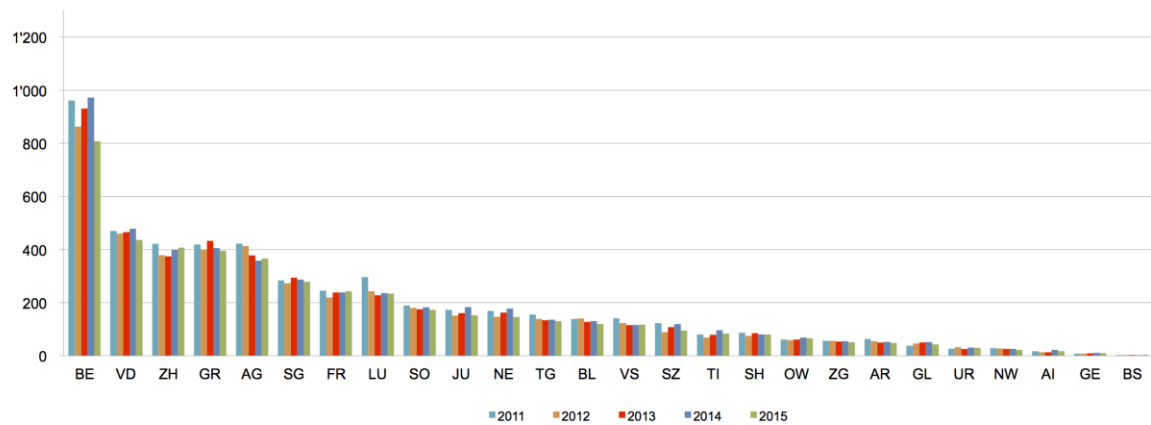

6. September 2016

Entwicklung der Holzernte

Holzernte in der Schweiz nach Sortimenten 1990-2015

in 1000 m³

Holzernte der Kantone 2011-2015

in 1000 m³

Quelle: Schweizerische Forststatistik