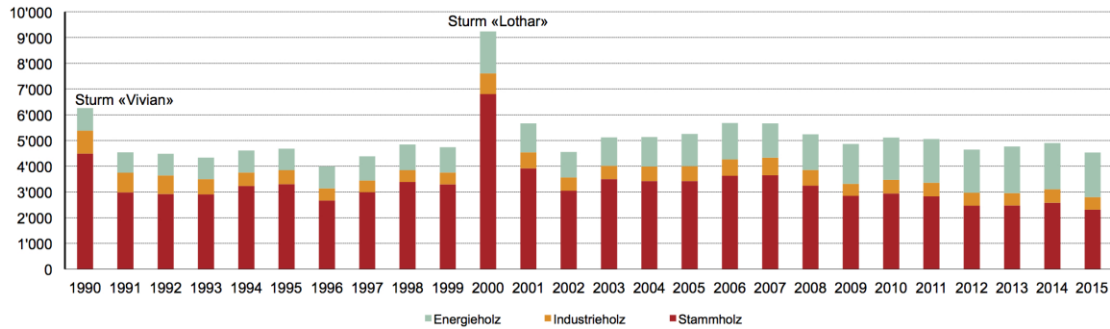

6. September 2016

Entwicklung der Holzernte

Holzernte in der Schweiz nach Sortimenten 1990-2015

in 1000 m³

Holzernte der Kantone 2011-2015

in 1000 m³

Quelle: Schweizerische Forststatistik