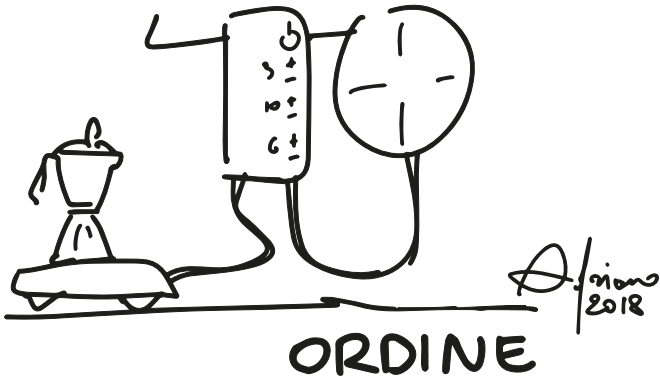

fab
ita

Live the
Evolution

Ordine

Forse non si può cambiare il concetto di ordine, però si può decidere di mettere in ordine il piano cottura! Ordine! Una rivoluzione che cambierà il concetto del piano cucina, un 'fornello' che posi sul piano liberamente solo quando ne hai bisogno e poi, finito il suo utilizzo, lo appendi come un mestolo o una pentola. Più libertà di interpretare lo spazio per cucinare, modularità, scalarità ... un

mattoncino Lego® per costruire narrazioni del cucinare, magie e scenari impensabili di un'architettura tutta da riscrivere. Ordine trasforma e crea un nuovo ordine delle cose...in cucina. Ordine è una rivoluzione o meglio una decostruzione del piano cottura a induzione così come lo conosciamo. Il piano cottura non è più un blocco inamovibile nella

Perhaps the concept of order cannot be changed, but you can decide to put your hob in order! Ordine! A revolution that will change the cook-top concept, a 'burner' that you freely place whenever you need to on your hob and then, when you have finished, you just need to hang it like a cooking-utensil or pot. More freedom to interpret cooking space, modularity, grading ...a small brick. Lego® to tell cooking

Ordine ragazzi!

Ordine everyone!

Dimensione vetro | Glass size _Ø 260
Dimensione display | display size _ 260x127x4 mm
Zone Cottura | Cooking zones _ 2.800 W Max | 1.400 dx | 1.400 sx
Protezione Spegnimento Automatico | Automatic power-off protection
9 Livelli Di Potenza | 9 Power Levels