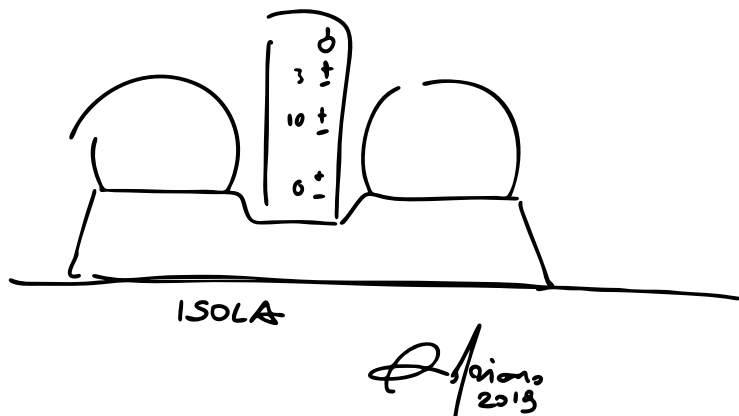

Live the Evolution

Ordine Isola

Ordine ha rivoluzionato il modo di percepire il dove cucinare, tutti vogliono appendere i loro fornelli al muro... Allora ecco Ordine Isola ...ora si possono

riporre i fornelli su una base in legno da appoggio come dei piatti semplicemente infilandoli nella loro sede.

Dimensione vetro | Glass size _Ø 260
Dimensione display | display size _ 260x127x4 mm
Zone Cottura | Cooking zones _ 2.800 W Max | 1.400 dx | 1.400 sx
Protezione Spengimento Automatico | Automatic power-off protection
9 Livelli Di Potenza | 9 Power Levels
Timer

Colorazioni Disponibili | Available colors
_ Display Vetro Nero | Black Glass Display
_ Display Vetro Bianco | White Glass Display
_ Display Finitura Legno | Display Wood Finish
Dimensione base | Base dimension _676x120 H 85 mm
Colorazioni Disponibili base | Available colors base
_ Frassino noce scuro | Ash dark walnut